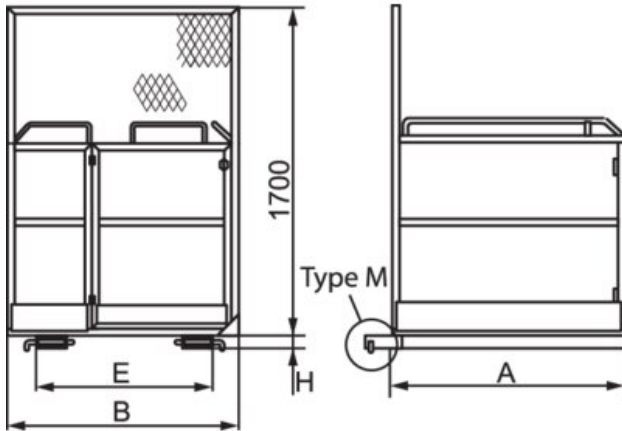

**Koestus:** Toimintakoe.

**Materiaali:** Korkealujuinen rakenneteräs.

**Merkintä:** SS 3628 -standardin mukainen kilpi.

**Pintakäsittely:** Maalattu, keltainen.

Tuotekoodi	Koodi	Työkuorma t	Ovityyppi	Lukitustapa*	Putket haarukoille mm	Kokonaispaino kg	Max. henkilömäärä	A mm	B mm	E mm	H mm	Paino kg
6225TK510	TK-510	0,34	Gate	M	155x60	160	2	1 200	1 200	894	70	500