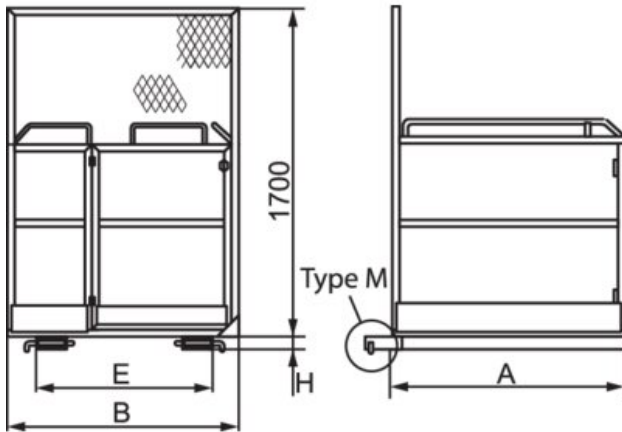

Henkilönostokori trukeille TK-510

Tuotekuvaus

Yleistä: Tilapäisessä käytössä nostokori on usein tikkaita ja telineitä parempi vaihtoehto. Vakiokorivalikoimamme sopii useimpiin markkinoilla oleviin trukkityyppeihin. Ainoastaan tilapäistyöt kuten huolto, tarkastukset ja inventaariot ovat sallittuja.

Rakenne: Putkipalkista hitsattu kantava rakenne ja liukastussuojattu verkkolevylattia. Ristikkosuoja trukin puomistoa vasten, käsijohteet, salvallinen lukituspuomi, kiinnitysvarusteet vastapainotrukille, kiinnityspiste putoamissuojaimelle.

Koestus: Toimintakoe.

Materiaali: Korkealujuinen rakenneteräs.

Merkintä: SS 3628 -standardin mukainen kilpi.

Pintakäsittely: Maalattu, keltainen.

Tuotekoodi	Koodi	Työkuorma t	Ovityyppi	Lukitustapa*	Putket haarukoille mm	Kokonaispaino kg	Max. henkilömäärä	A mm	B mm	E mm	H mm	Paino kg
6225TK510	TK-510	0,34	Gate	M	155x60	160	2	1 200	1 200	894	70	500