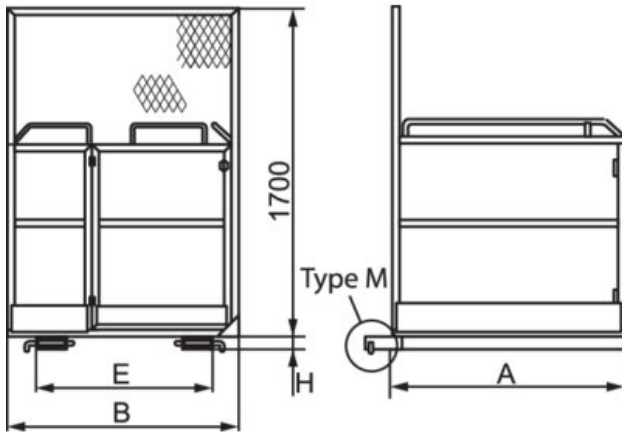

**Koestus:** Toimintakoe.

**Materiaali:** Korkealujuinen rakenneteräs.

**Merkintä:** SS 3628 -standardin mukainen kilpi.

**Pintakäsittely:** Maalattu, keltainen.

Tuotekoodi	Koodi	Työkuormat	Ovityyppi	Lukitustapa*	Putket haarukoille mm	Kokonaispaino kg	Max. henkilömäärä	A mm	B mm	E mm	H mm	Paino kg
6225TK510	TK-510	0,34	Gate	M	155x60	160	2	1 200	1 200	894	70	500