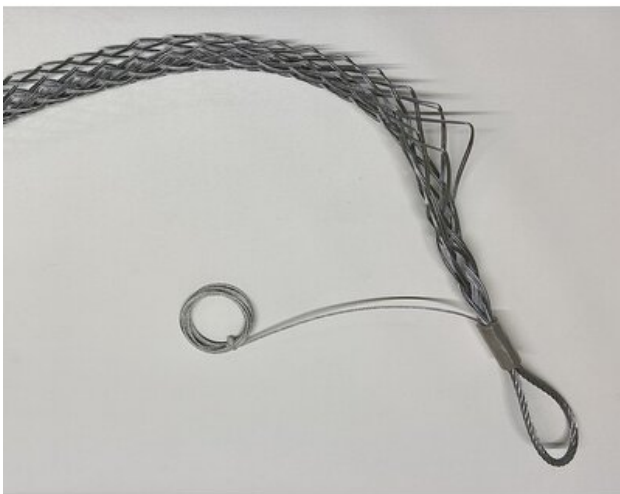

Vetosukka - sivusta auki

Tuotetiedot

Kaapelin vetosukka sinkitty ja sivusta auki. Soveltuu kaapeleille ja putkille.

Materiaali: Sinkitty teräsköysi ja vahvistettu vetosilmukka.

Tuotekoodi	Köyden halkaisija mm	Murtolujuus t	L mm	Paino kg
140605000350	40-50	5,49	1 114	0,74
140606500350	50-65	7,32	1 030	0,87
140608000350	65-80	7,32	1 235	0,985