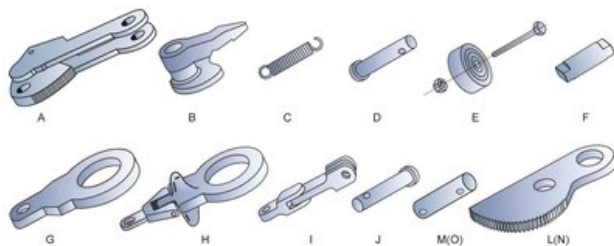

Terrier varaosat

Tuotekuvaus

Saatavana joko erillisinä tai korjaussarjoina. Suosittelemme viallisten tai kuluneiden osien vaihtoa välittömästi vahinkojen välttämiseksi. Varaosia tilattaessa ilmoitettava tarraimen malli, WLL, kitäväli, sarjanumero sekä tarvittavat varaosat.

- A Leuka
- B Lukituskahva
- C Salvan jousi
- D Leukatappi
- E Nasta
- F Kantotappi
- G Nostosilmukka, mallit TS, STS, MP
- H Nostosilmukka, mallit TSU, STEU
- I Nivel, mallit STMP, STSMP
- J Kiinnitystappi, malli MP
- L Leuka, malli FHX
- M Leukatappi, malli FHX
- N Leuka, malli FHSX
- O Leukatappi, malli FHSX